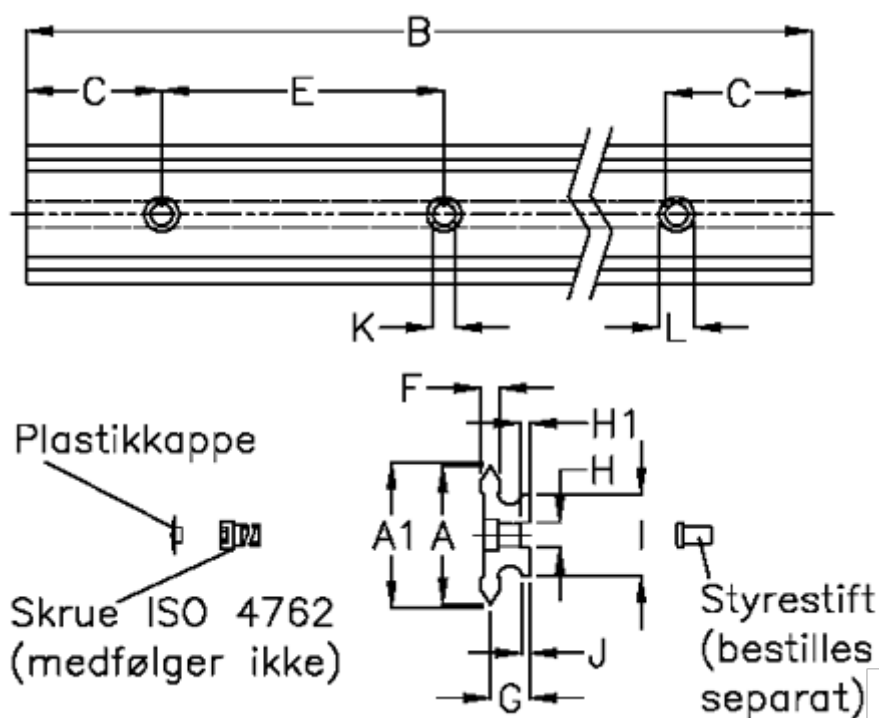

Varenummer: 059102896
 Beskrivelse: Hepco SL2 profilskinne
 SS NS 25-896

Mål

A	= 25	G = 10.0	vægt kg/1000 = 1400
A1	= 25.74	H = 6	
B	= 896	H1 = 2.5	
C	= 43.0	I = 15.0	
E	= 90	J = 2.5	
F	= 4.5	K = 5.5	
For leje	= 25	L = 10 x 5	
For styrestift = 4		M = 1	